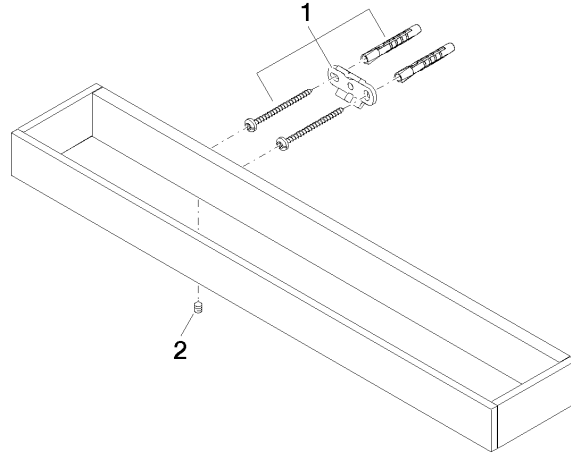

83 070 780

- gauge 320 mm
- width 450mm
- height 35 mm
- 80mm projection

	Chrome	83 070 780-00
	Brushed Platinum	83 070 780-06
	Platinum	83 070 780-08
	Brushed Durabronze (23kt Gold)	83 070 780-28
	Brushed Champagne (22kt Gold)	83 070 780-46
	Champagne (22kt Gold)	83 070 780-47
	Brushed Dark Platinum	83 070 780-99

83 070 780

mm [inches]

83 070 780

Parts for other finishes can be found here: **Brushed**
Platinum

Spare parts list

No.	Item Number	Name	Quantity used	Delivery time
1	05 17 20 717 00 90	fixing set	2	2
2	90 31 11 004 00 90	pin	2	2