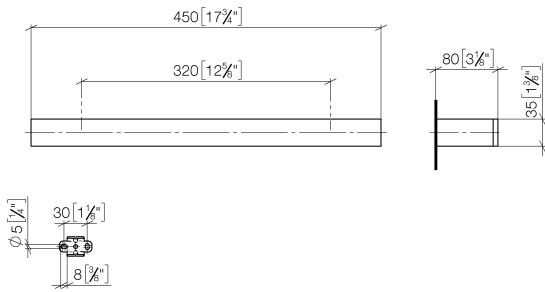

83 070 780

- gauge 320 mm
- width 450mm
- height 35 mm
- 80mm projection

	Chrome	83 070 780-00
	Brushed Platinum	83 070 780-06
	Platinum	83 070 780-08
	Brushed Durabronze (23kt Gold)	83 070 780-28
	Brushed Champagne (22kt Gold)	83 070 780-46
	Champagne (22kt Gold)	83 070 780-47
	Brushed Dark Platinum	83 070 780-99

83 070 780

mm [inches]

83 070 780

Parts for other finishes can be found here: **Brushed**
Platinum

Spare parts list

No.	Item Number	Name	Quantity used	Delivery time
1	05 17 20 717 00 90	fixing set	2	2
2	90 31 11 004 00 90	pin	2	2